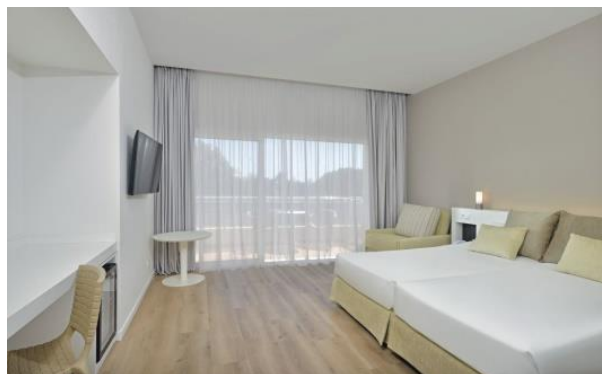

Golfstage met Tom Blanckaert - MARBELLA

Van 15 tot 20 November 2020

Sol Marbella Estepona Atalaya Park 4* - Atalaya old en New Course

Pakket omvat :

- -Vlucht met transavia incl 20 kg bagage en 15 kg golftas
  15/11 Eindhoven 07h30 – Malaga 10h20
  20/11 Malaga 19h40 – Eindhoven 22h40
- -5 nachten verblijf in een 2-persoons standard kamer
- -Half Pension (excl dranken tijdens de maaltijd)
- -5 greenfees : 2 x Atalaya Old en 3 x Atalaya New (new is incl buggy)
- -5 x 2,5 h les
- -Luchthaven transfers

Prijs per persoon in een dubbel : € 1490,-
Single supplement : + € 200,-

Supplementen :

- -sea view : + € 90,- per kamer
- -Annulatieverzekering : + € 89,42 pp (dubbel) / € 101,02 (single)

Inschrijven via :

Pro Tom Blanckaert - tomblanckaert.pga@gmail.com – 0475/619 348
Peggy Detiège – Travel-Experts - peggy.d@travel-experts.be - 0473/130 630